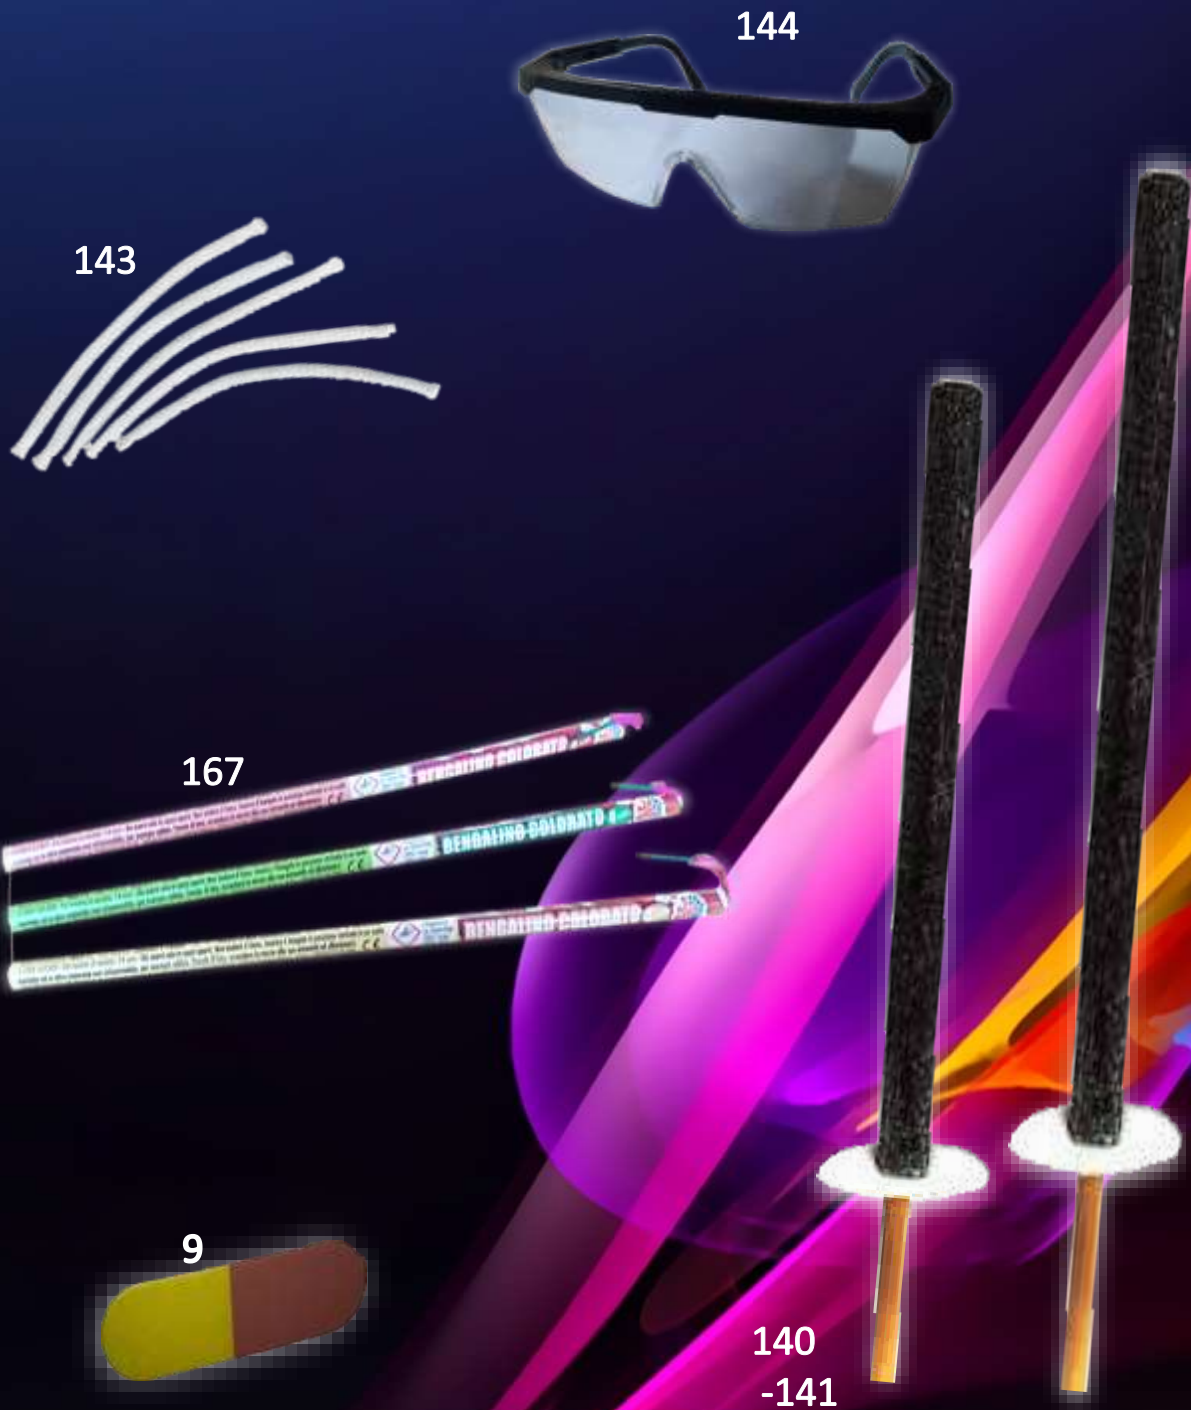

p Divers

Réf	id	Nom/Naam	Qtty/ctn	Qtty/display	Pcs/box-pack	CE
9	-	Grattoir	20 display	-	100pcs	S.O.
140	-	Flambeaux 45cm +/-1h	50 display	-	1pc	S.O.
141	-	Flambeaux 60cm +/-1h30	50 display	-	1pc	S.O.
143	-	Allumeur - Amadou	20 display	-	50pcs	S.O.
144	-	Lunettes de sécurité réglables	6 display	-	12pcs	S.O.
167	-	Allumeurs 4minutes	75 display	-	6pcs	F1